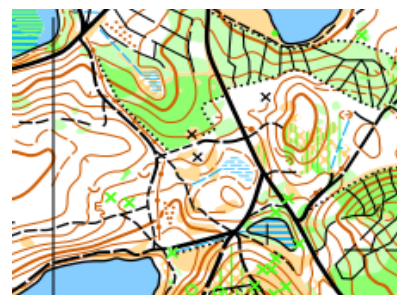

Søllerød Orienteringsklub indbyder til Cowi-Ligaen:

COWI

**Op/Ned 3.-4. division,
Op/Ned 4.-5. division,
Op/Ned 5.-6. division,
samt Åbne Baner i
Rude Skov.**

Dato	25. September 2016 kl. 11:00-15:00 Stævnepladsen har åben 10:00-15:00
Arrangør	Søllerød Orienteringsklub
Stævne og klassifikation	<p>**** Stævnet er et 4 stjernet stævne dog uden præmier. Stævnet er sidste del af Divisionsturneringen som afgør op/ned rykning i 3.-6. division. Stævnet er åbent for alle og der tilbydes åbne baner i alle sværhedsgrader.</p> <p>Følgende klubber kan deltage på de ordinære baner.</p> <p>3.-4. Division op/ned: FSK Orientering, København Helsingør SOK Holbæk OK Køge OK</p> <p>4.-5. Division op/ned: PI, København OK 73, Gladsaxe OK Skærmen Værløse Amager OK</p> <p>5.-6. Division op/ned: Lyngby OK O-63/NFR/Maribo Kildeholm OK, Ølstykke DSR/Fredensborg/Vinderød</p>
Løbsområde	Rude Skov.

Op/Ned Match 3.-6. Division, Øst

SØLLERØD

Mødested	<p>Stævnepladsen er beliggende nord for Paradiskvarteret i Holte. Der vil være snitzlet fra parkering til stævneplads. Parkering anvises fra Skovlyskolen, Borgmester Schneiders Vej 40, 2840 Holte GPS: 55.823921, 12.489449</p> <p>Afstand parkering til Stævneplads: ca 1000 meter.</p>
Kort	<p>Rude Skov, 1:10.000, ækvidistance 2,5 m. Tegnet 2010 og revideret august 2016. Kortet har DOF kortkonsulent tilknyttet.</p>
Terrænbeskrivelse	<p>Rude skov er en typisk sjællandsk blandingskov, med et veludviklet stinet og moderat (til stærk) kupering. Skoven er generelt let gennemløbelig. Flere steder er underskoven dog vokset frem over sommeren.</p>