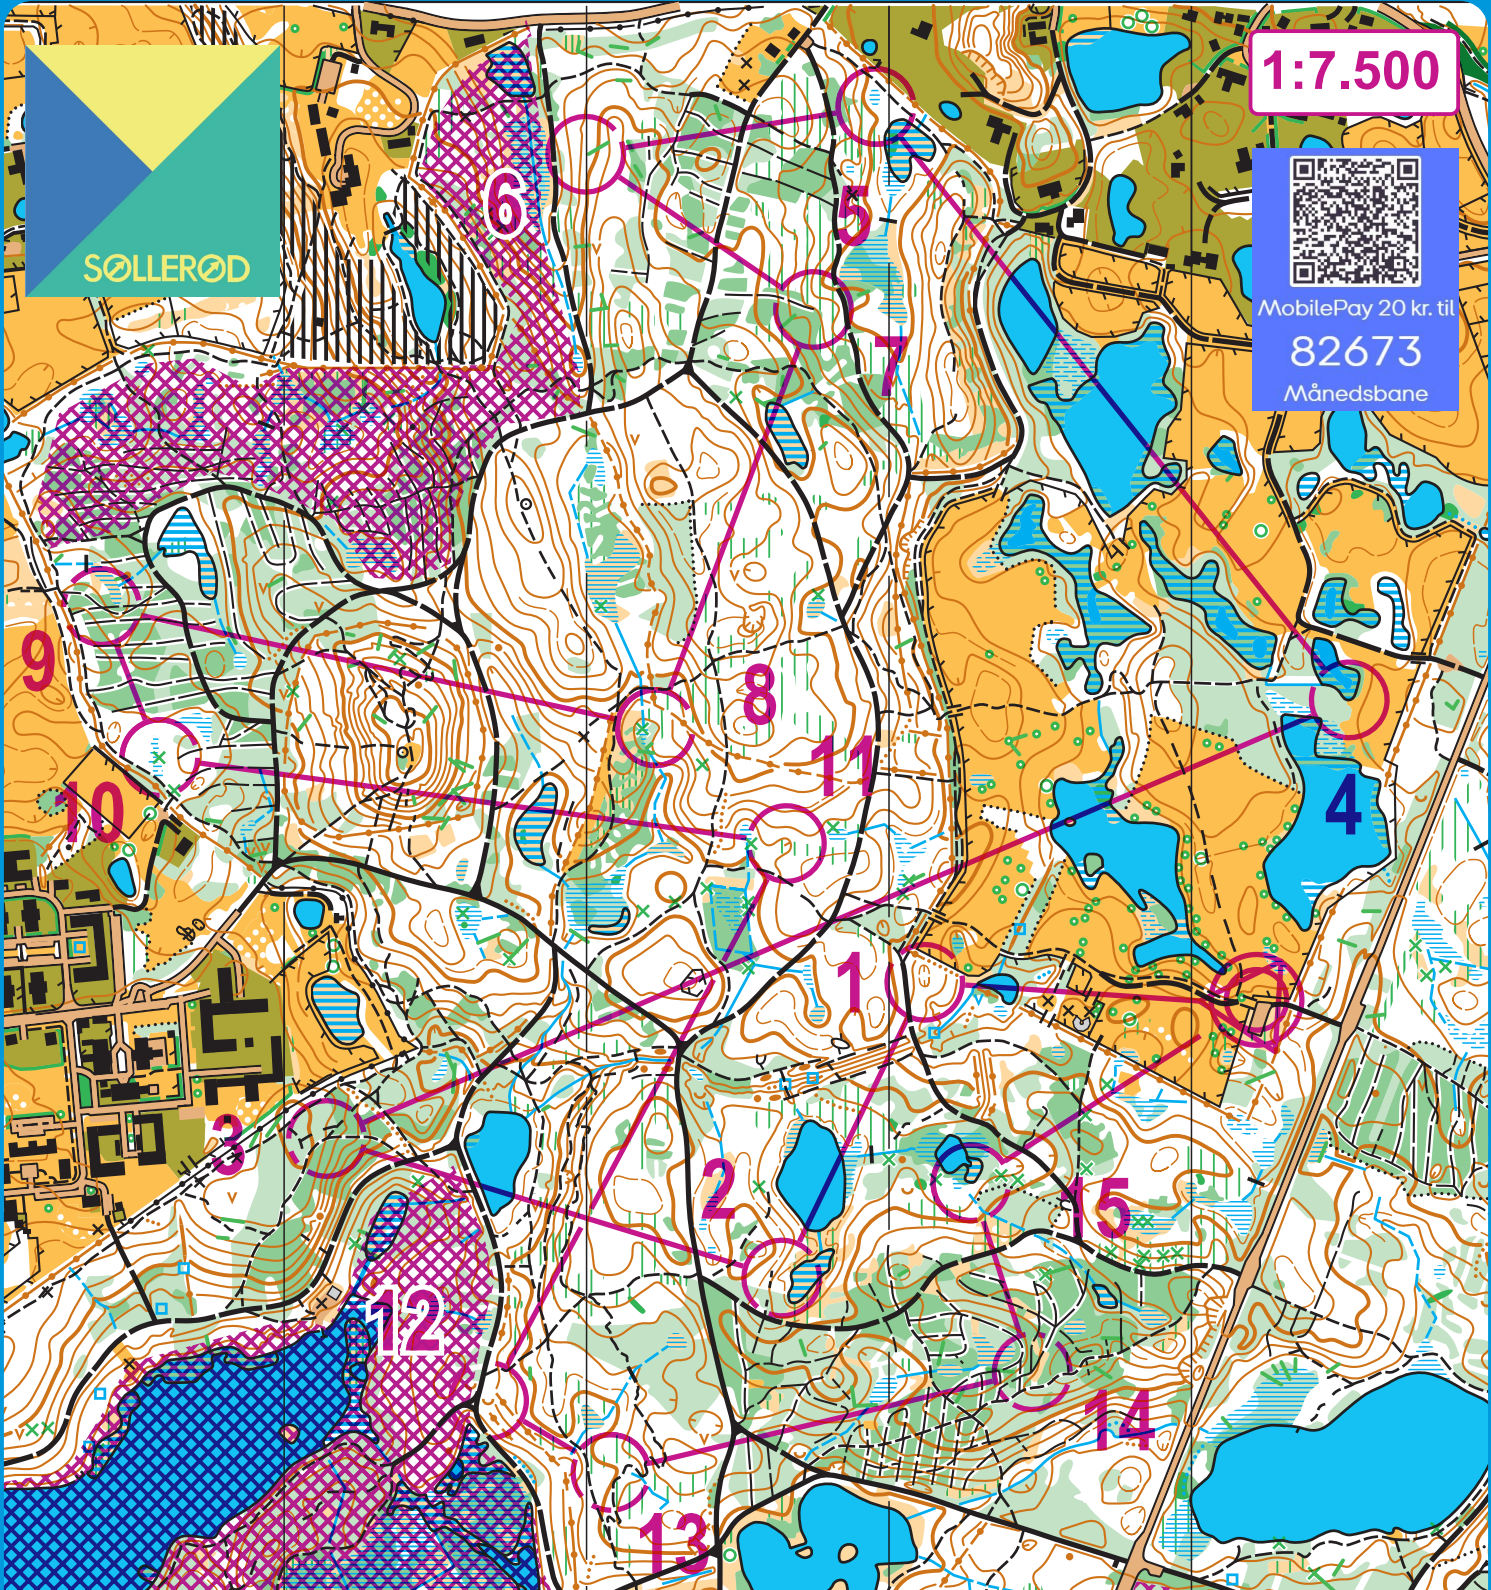

1:7.500

MobilePay 20 kr. til
82673
Månedsbane

Maj 24			
SVÆR LANG MAJ 24	7,1 km	185 m	
▷	⊢		
1 31	⊖	⊙	
2 32	∩	—	
3 33	↙	↘	∩
4 34	⊙	⊙	

5 35	≡		⊙
6 36	←	☼	↻
7 37	▨		—
8 38	∩	—	
9 39	↘	↘	∩
10 40	↖	⊗	
11 41	∩		

12 42	∩		
13 43	∩	—	
14 44	↗	▨	∩
15 45	≡		⊙

⊙ < 325 m > ⊙