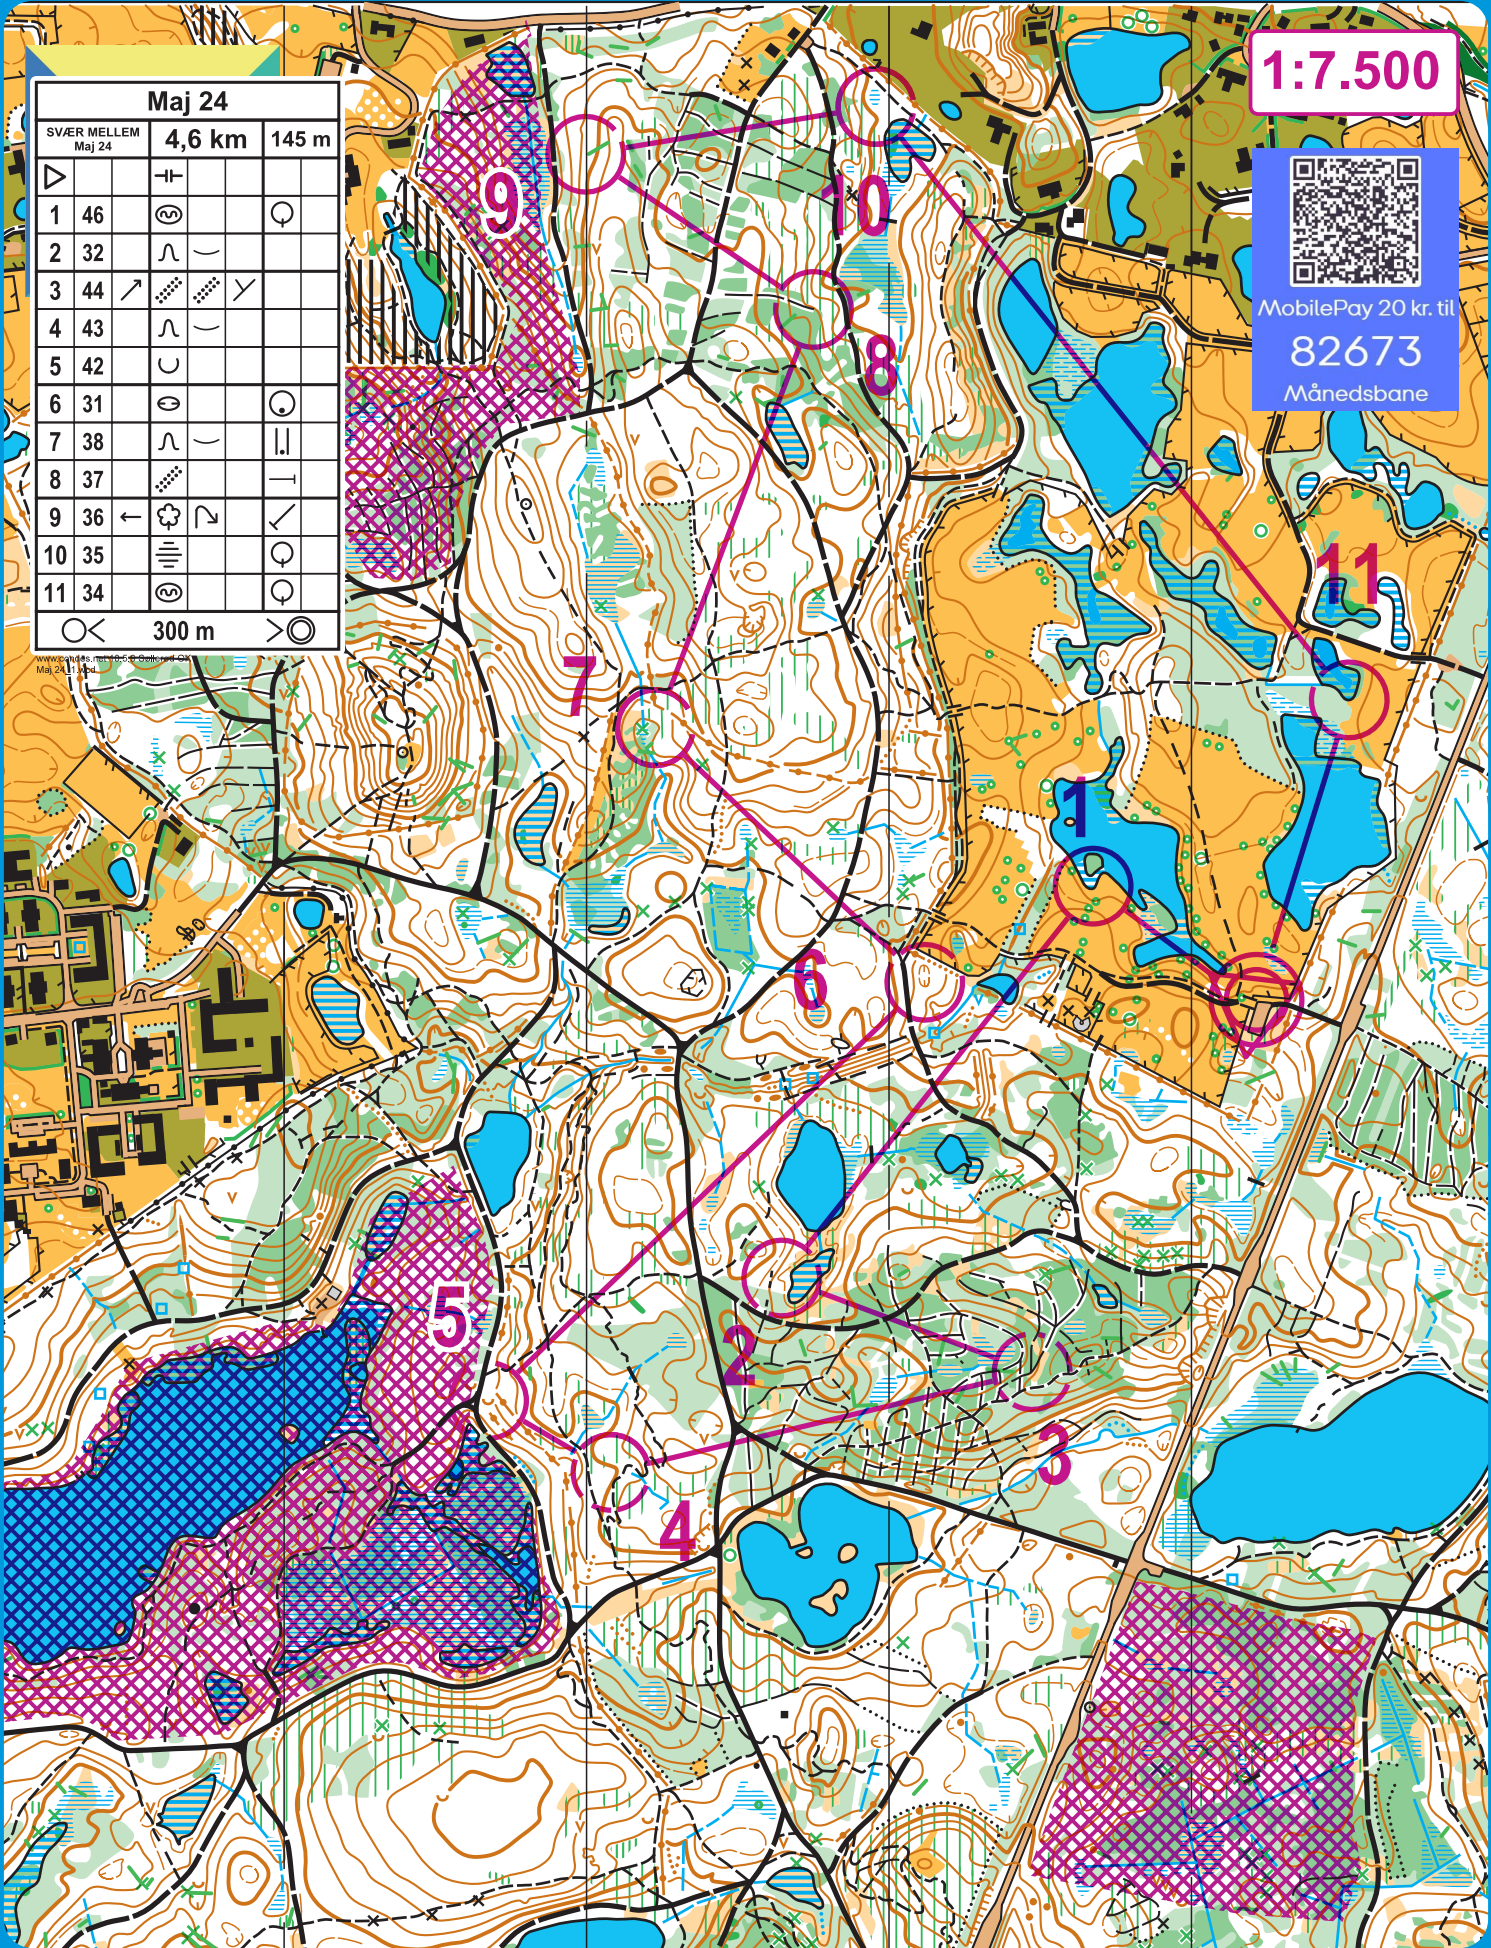

1:7.500

MobilePay 20 kr. til

82673

Månedsbane

Maj 24			
SVÆR MELLEML		4,6 km	145 m
Maj 24			
1	46		
2	32		
3	44		
4	43		
5	42		
6	31		
7	38		
8	37		
9	36		
10	35		
11	34		

300 m

www.natlas.com  
Maj 24 11:48